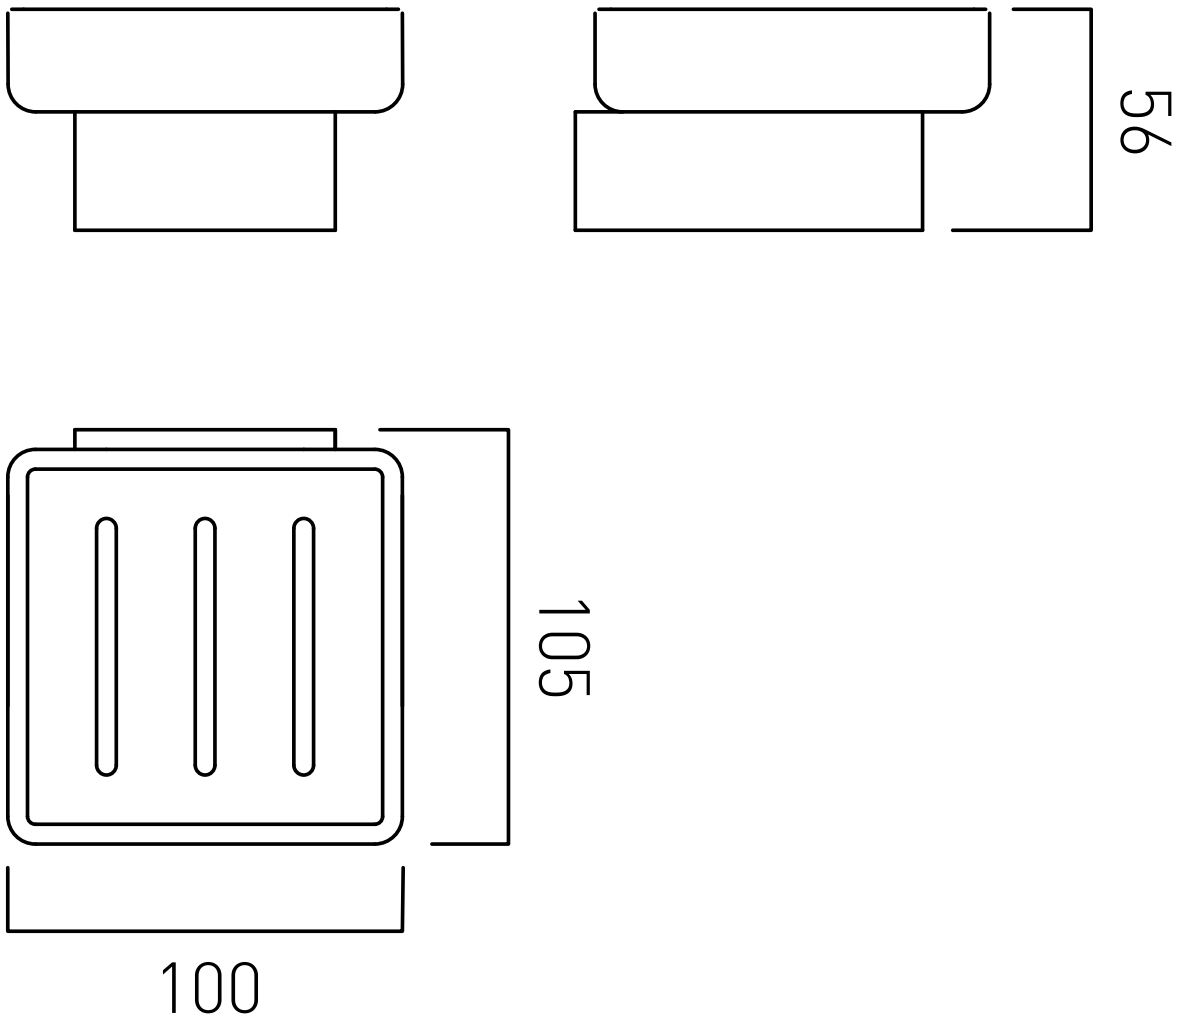

# TECHNICAL DRAWING

**COLLECTION:** SHAMA

**PRODUCT CODE:** SHA-182-C/P

tel: 01934 744466  
email: [sales@vado.com](mailto:sales@vado.com)  
[www.vado.com](http://www.vado.com)

**where inspiration flows**  
taps | showering | accessories