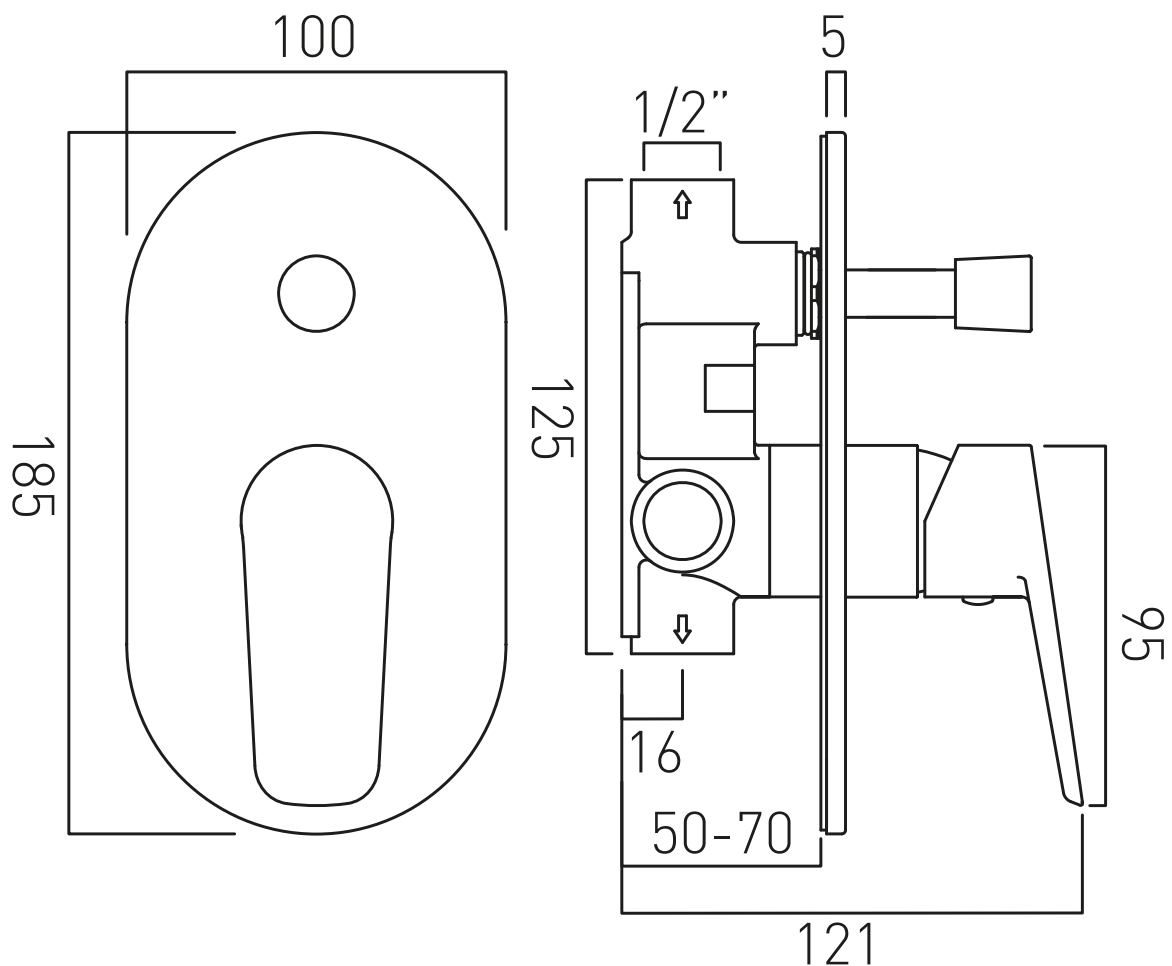

# TECHNICAL DRAWING

**COLLECTION:** MANUAL VALVES  
**PRODUCT CODE:** PHO-147A-C/P

tel: 01934 744466  
email: [sales@vado.com](mailto:sales@vado.com)  
[www.vado.com](http://www.vado.com)

**where inspiration flows**  
taps | showering | accessories