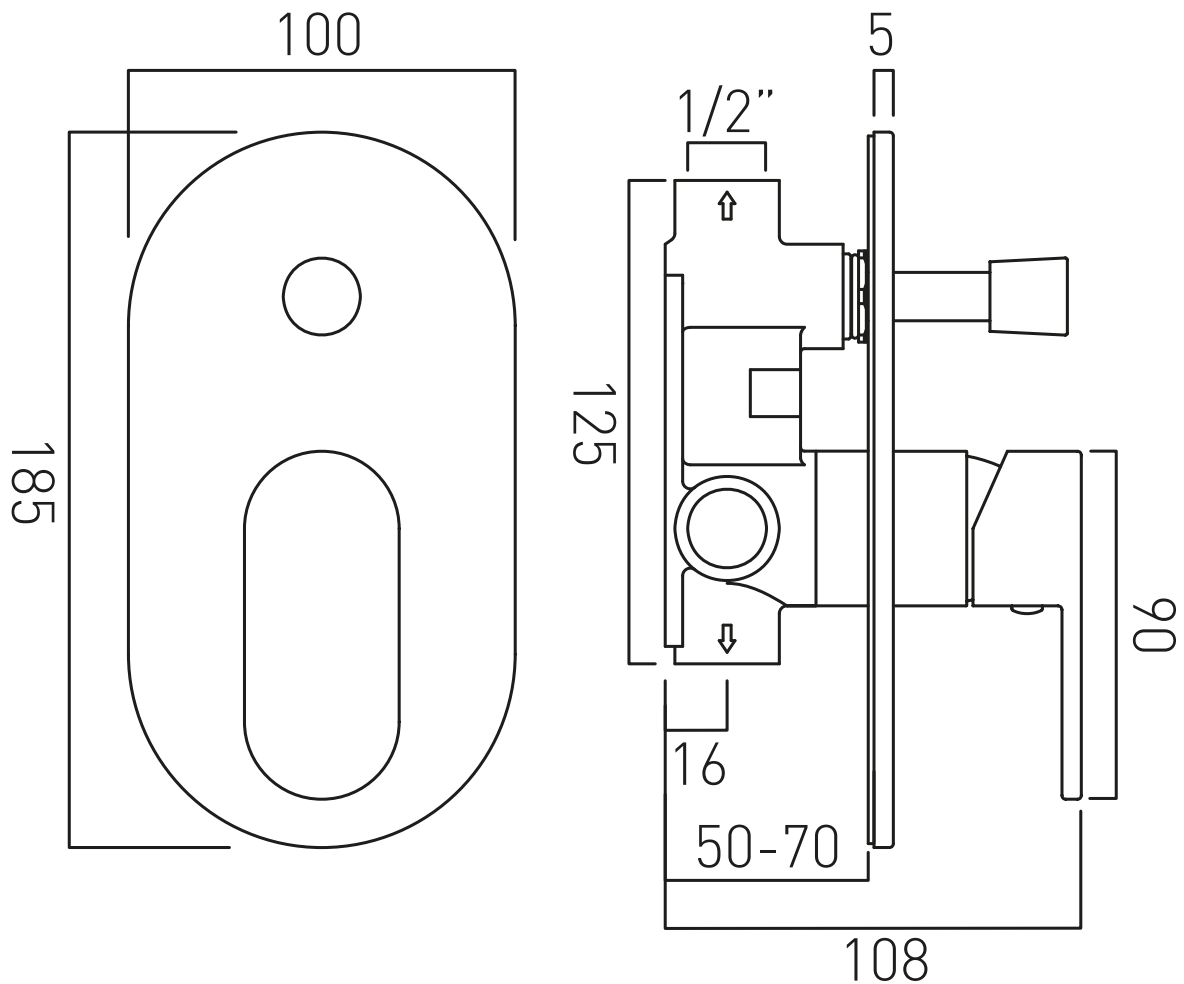

# TECHNICAL DRAWING

**COLLECTION:** MANUAL VALVES  
**PRODUCT CODE:** LIF-147A-C/P

tel: 01934 744466  
email: [sales@vado.com](mailto:sales@vado.com)  
[www.vado.com](http://www.vado.com)

**where inspiration flows**  
taps | showering | accessories