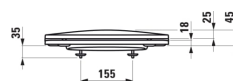

TECHNICAL DRAWINGS