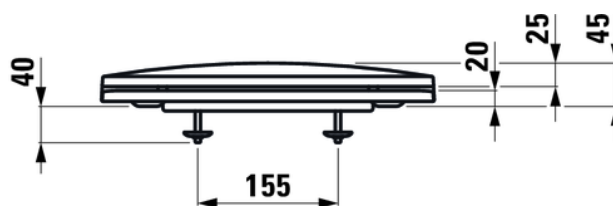

TECHNICAL DRAWINGS