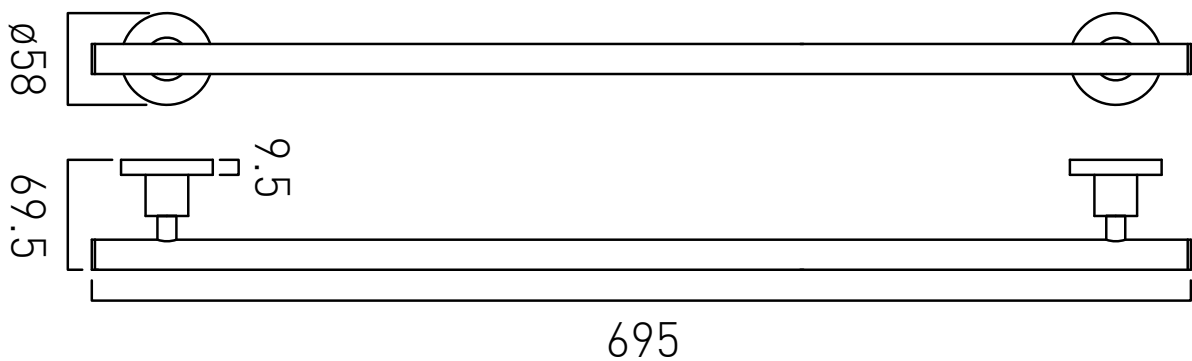

# TECHNICAL DRAWING

**COLLECTION:** ELEMENTS

**PRODUCT CODE:** ELE-184-C/P

tel: 01934 744466  
email: [sales@vado.com](mailto:sales@vado.com)  
[www.vado.com](http://www.vado.com)

**where inspiration flows**  
taps | showering | accessories