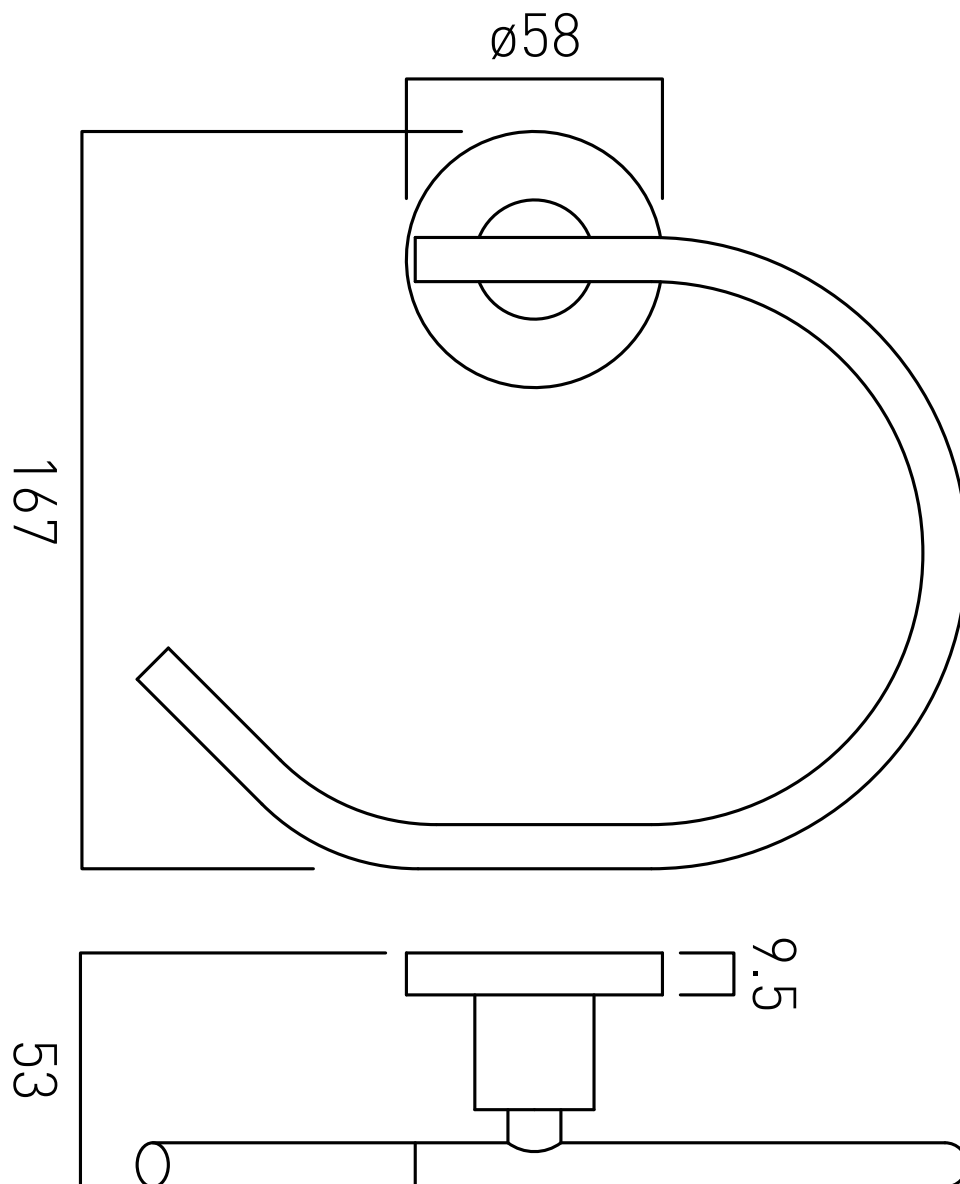

# TECHNICAL DRAWING

**COLLECTION:** ELEMENTS

**PRODUCT CODE:** ELE-181-C/P

tel: 01934 744466  
email: [sales@vado.com](mailto:sales@vado.com)  
[www.vado.com](http://www.vado.com)

**where inspiration flows**  
taps | showering | accessories