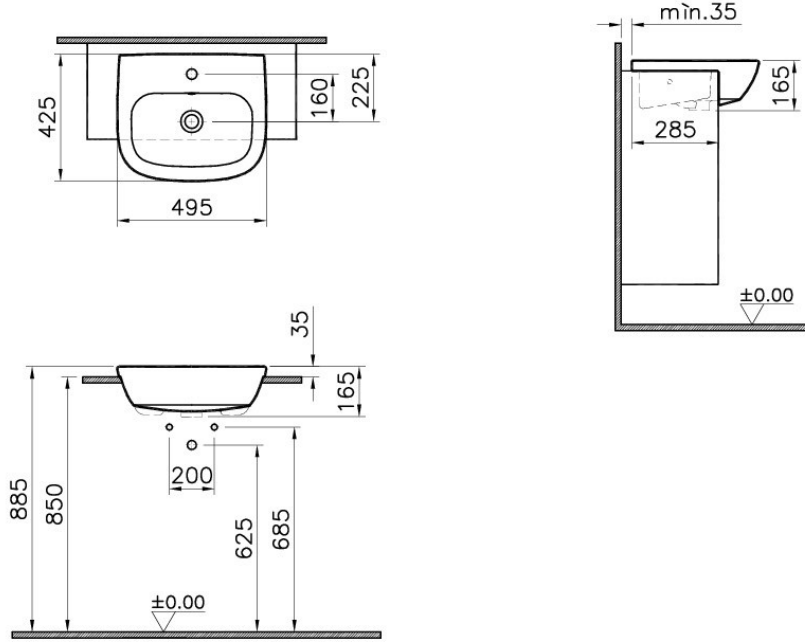

VitrA

Zentrum

Tanım Zentrum Semi-Recessed Basin, 50 cm

| | |
|-----------------|-----------------|
| Kod | 5635B003-0001 |
| Tap Hole Option | Middle Tap Hole |
| Overflow Hole | With Hole |
| VitrA Clean | No |
| Dimensions | 50 |
| Colour | White |