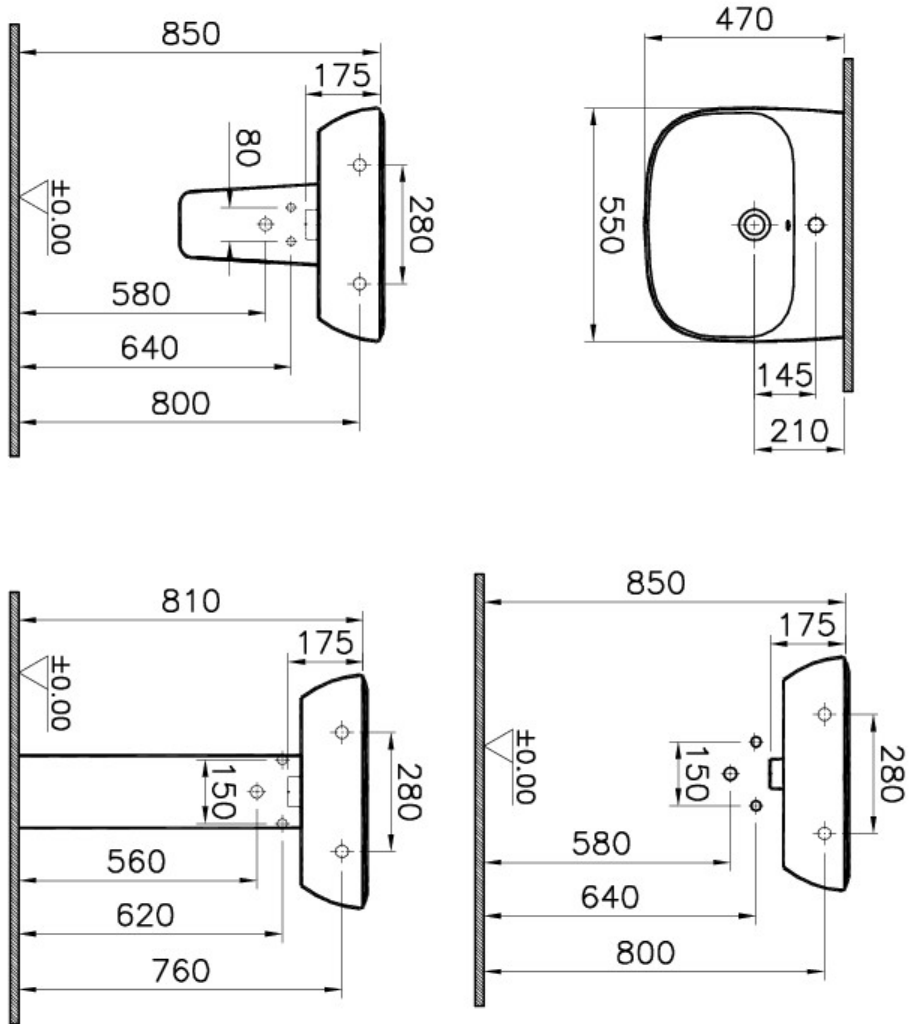

Vitra

Zentrum

Tanım Zentrum Washbasin, 55 cm

Kod	5632L003-0001
Tap Hole Option	Middle Tap Hole
Overflow Hole	With Hole
Material	Ceramic
Compatible Products	5281L003-7201
VitrAclean	No
Dimensions	55
Colour	White