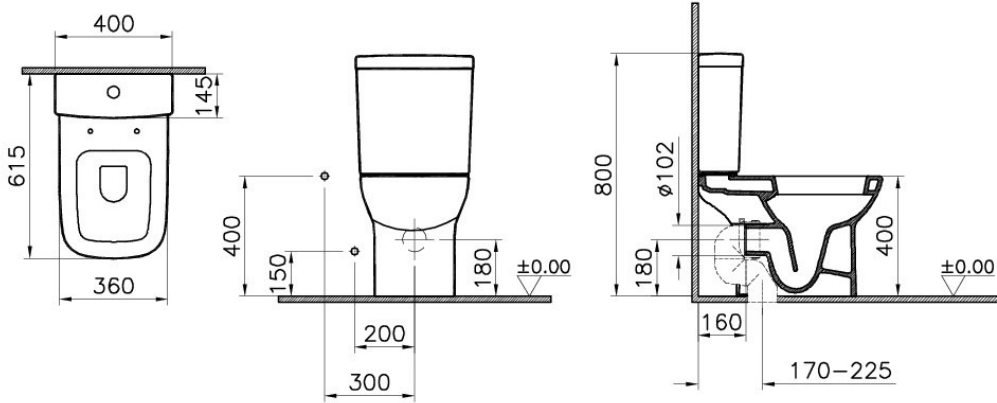

VitrA

S20

Tanım S20 Close-Coupled WC Pan

Kod	5513L003-0075
Product Properties	Water Saving
Connection Type	Universal Outlet
Bidet Nozzle Inlet	Without Nozzle
CE	Yes
Material	Ceramic
NF	Yes
Compatible Products	77 ++++ Toilet Seat
VitrAclean	No
Colour	White

Standart bağlantı
Standard connection
Standard Verbindung

VitrA haber vermeksizin, ürünler ve teknik detaylarında değişiklik yapma hakkını saklı tutar