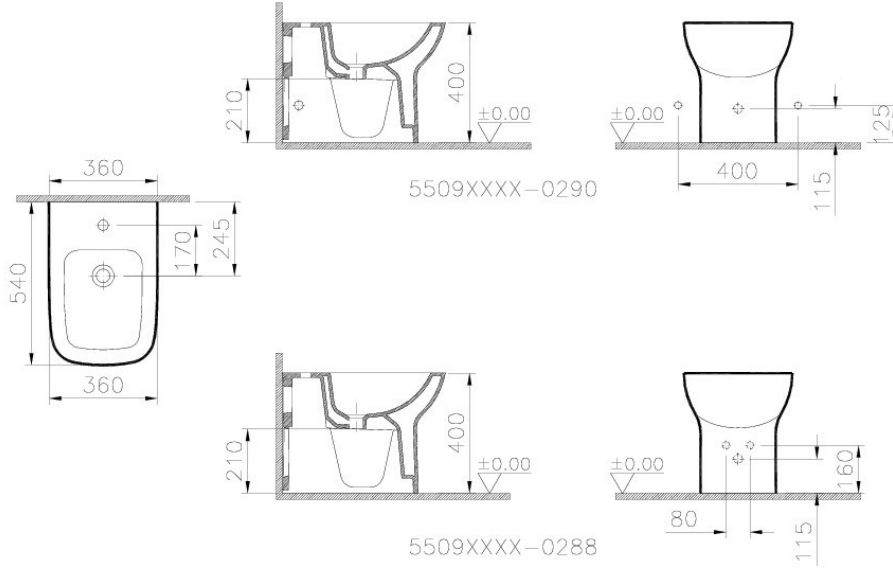

VitrA

S20

Tanım S20 Bidet

Kod 5509L003-0288
CE Yes
Material Ceramic
VitrAclean No
Colour White

VitrA haber vermeksizin, ürünler ve teknik detaylarında değişiklik yapma hakkını saklı tutar