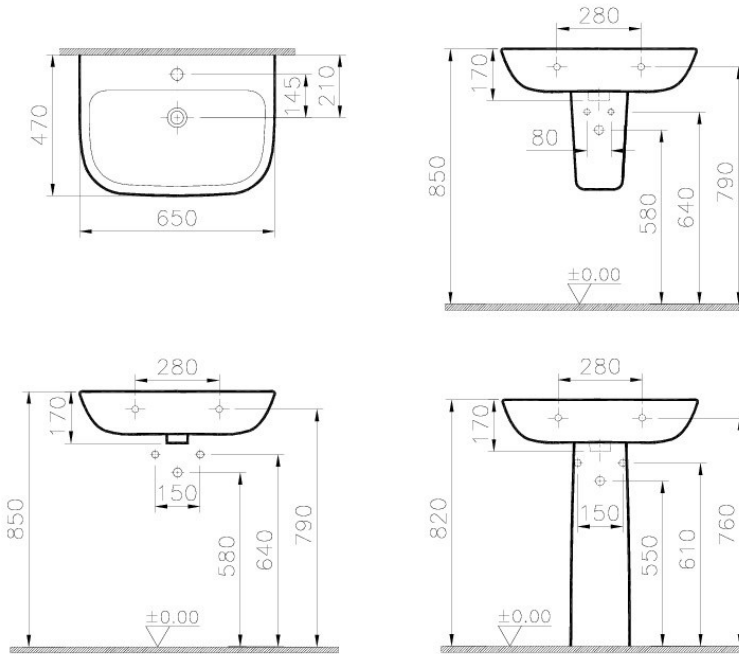

## S20

Tanım S20 Washbasin, 65cm

Kod	5504L003-0022
Tap Hole Option	2 Tap Holes
CE	Yes
Material	Ceramic
Compatible Products	5281 +++++ Trap Cover
VitrAclean	No
Dimensions	65
Colour	White

VitrA haber vermeksizin, ürünler ve teknik detaylarında değişiklik yapma hakkını saklı tutar