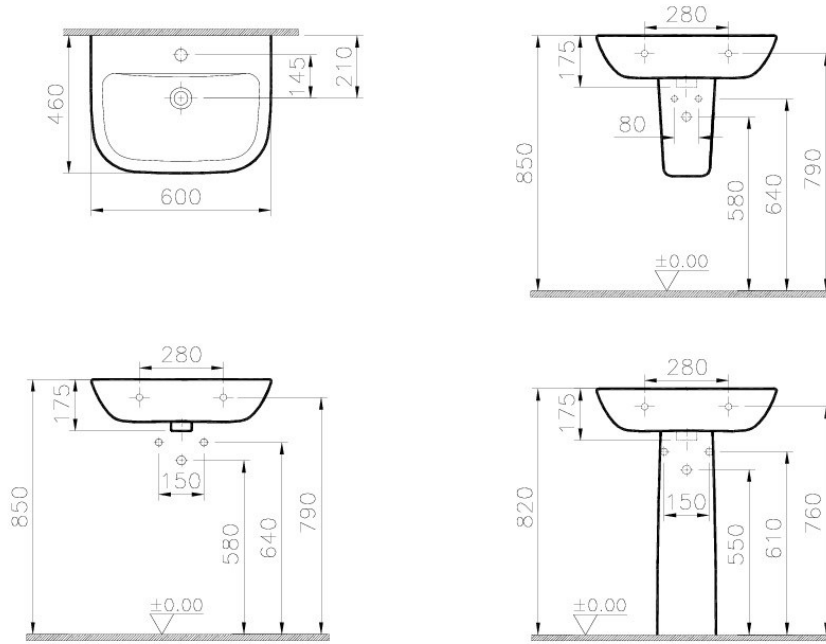

VitrA

S20

Tanım	S20 Washbasin, 60cm
Kod	5503L003-0022
Tap Hole Option	2 Tap Holes
CE	Yes
Material	Ceramic
NF	Yes
Compatible Products	5281 +++++ Trap Cover
VitrAclean	No
Dimensions	60
Colour	White

VitrA haber vermeksizin, ürünler ve teknik detaylarında değişiklik yapma hakkını saklı tutar