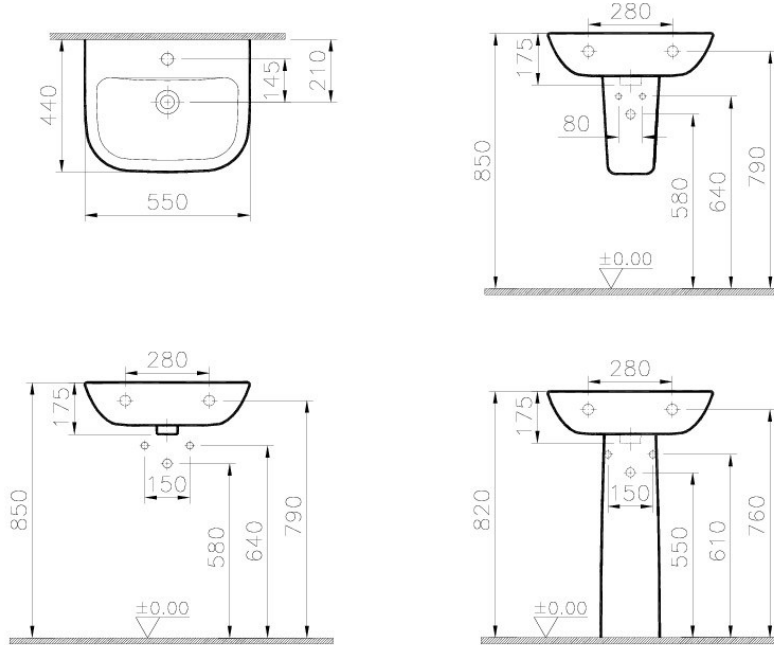

Vitra

S20

Tanım S20 Washbasin, 55cm

Kod	5502L003-0022
Tap Hole Option	2 Tap Holes
CE	Yes
Material	Ceramic
Compatible Products	5281 +++++ Trap Cover
VitrAclean	No
Dimensions	55
Colour	White

VitrA haber vermeksizin, ürünler ve teknik detaylarında değişiklik yapma hakkını saklı tutar