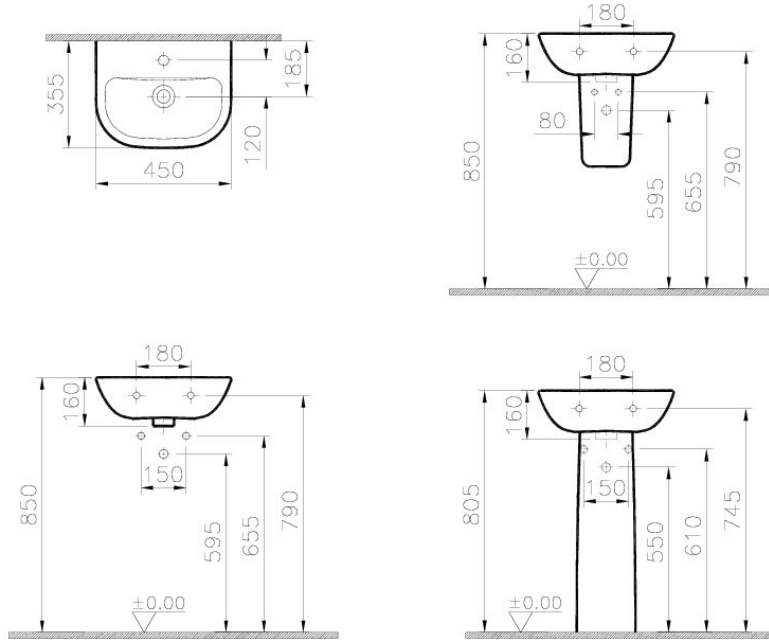

Vitra

S20

Tanım S20 Cloakroom washbasin, 45cm

Kod	5500L003-0022
Tap Hole Option	2 Tap Holes
CE	Yes
Material	Ceramic
Compatible Products	5281 +++++ Trap Cover
VitrAclean	No
Dimensions	45
Colour	White

VitrA haber vermeksizin, ürünler ve teknik detaylarında değişiklik yapma hakkını saklı tutar