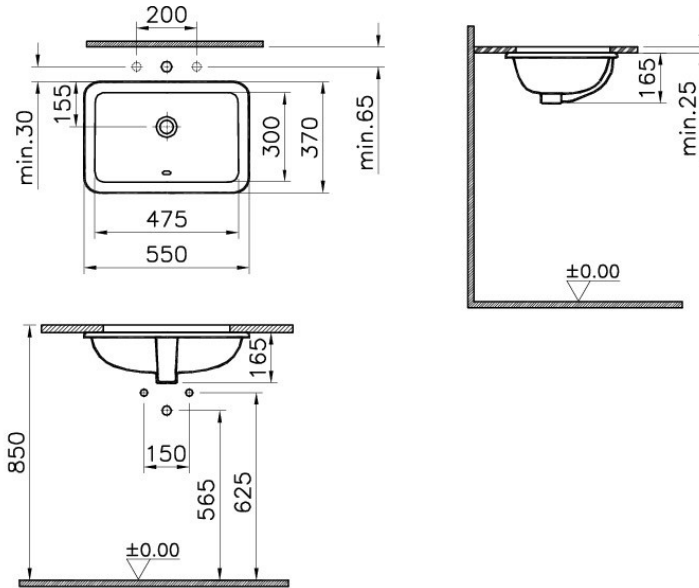

VitrA

S20

Tanım S20 Square Undercounter Basin, 48 cm

Kod	5475B003-0618
Tap Hole Option	Without Tap Hole
Overflow Hole	With Hole
CE	Yes
Material	Ceramic
VitrAclean	No
Dimensions	48
Colour	White

VitrA haber vermeksizin, ürünler ve teknik detaylarında değişiklik yapma hakkını saklı tutar