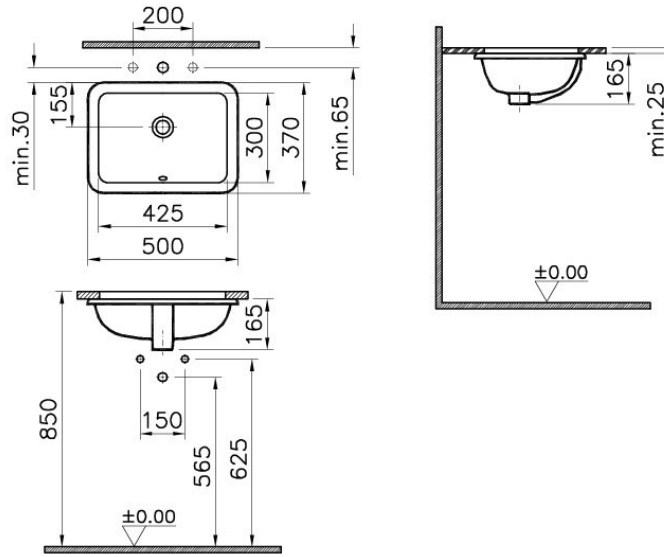

VitrA

S20

Tanım S20 Square Undercounter Basin, 43 cm

Kod	5474B003-0618
Tap Hole Option	Without Tap Hole
Overflow Hole	With Hole
CE	Yes
Material	Ceramic
VitrAclean	No
Dimensions	43
Colour	White

VitrA haber vermeksizin, ürünler ve teknik detaylarında değişiklik yapma hakkını saklı tutar