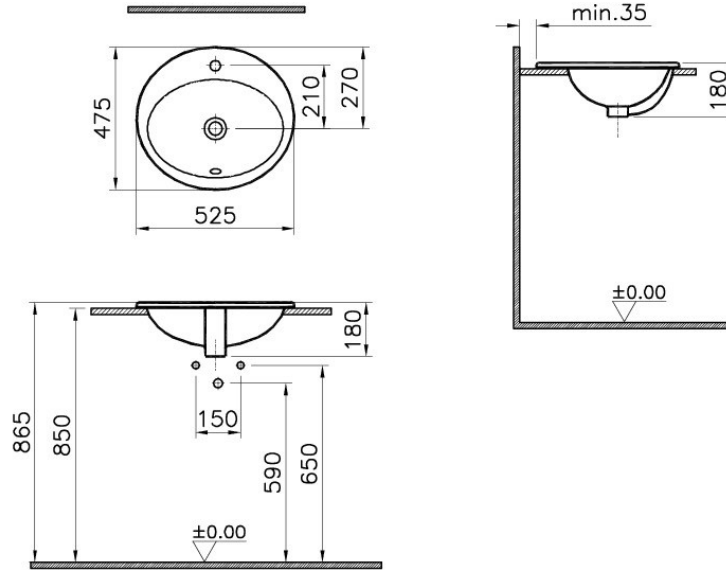

VitrA

S20

Tanım S20 Oval Countertop Basin, 53 cm

Kod	5468B003-0001
Tap Hole Option	Middle Tap Hole
Overflow Hole	With Hole
CE	Yes
Material	Ceramic
NF	Yes
VitrAclean	No
Dimensions	53
Colour	White

VitrA haber vermeksizin, ürünler ve teknik detaylarında değişiklik yapma hakkını saklı tutar