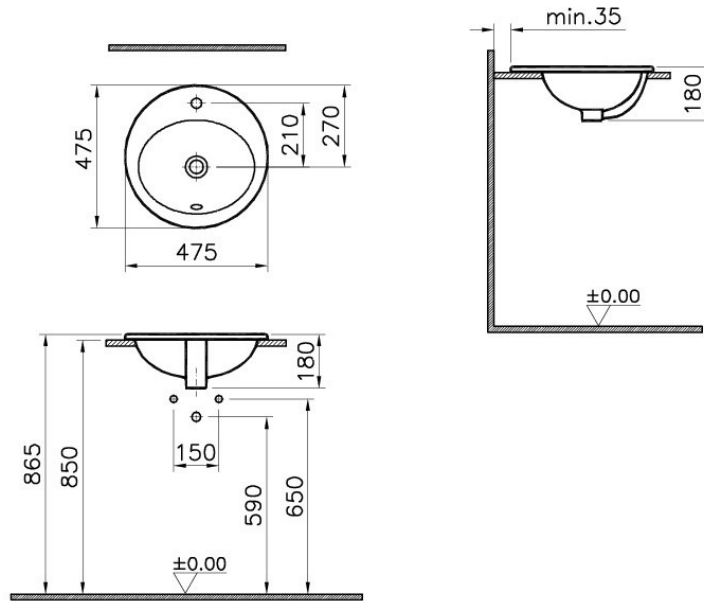

VitrA

S20

Tanım S20 Oval Countertop Basin, 48 cm

Kod	5467B003-0001
Tap Hole Option	Middle Tap Hole
Overflow Hole	With Hole
CE	Yes
Material	Ceramic
VitrAclean	No
Dimensions	48
Colour	White

VitrA haber vermeksizin, ürünler ve teknik detaylarında değişiklik yapma hakkını saklı tutar