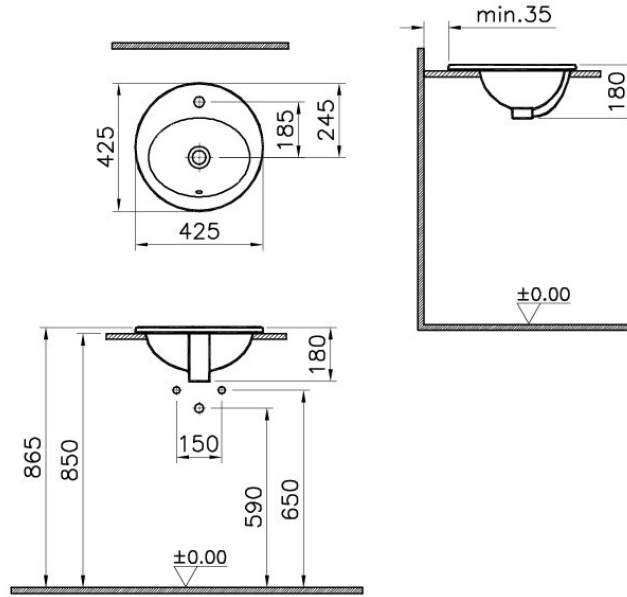

## S20

Tanım S20 Oval Countertop Basin, 43 cm

Kod	5466B003-0001
Tap Hole Option	Middle Tap Hole
Overflow Hole	With Hole
CE	Yes
Material	Ceramic
VitrAclean	No
Dimensions	43
Colour	White

VitrA haber vermeksizin, ürünler ve teknik detaylarında değişiklik yapma hakkını saklı tutar