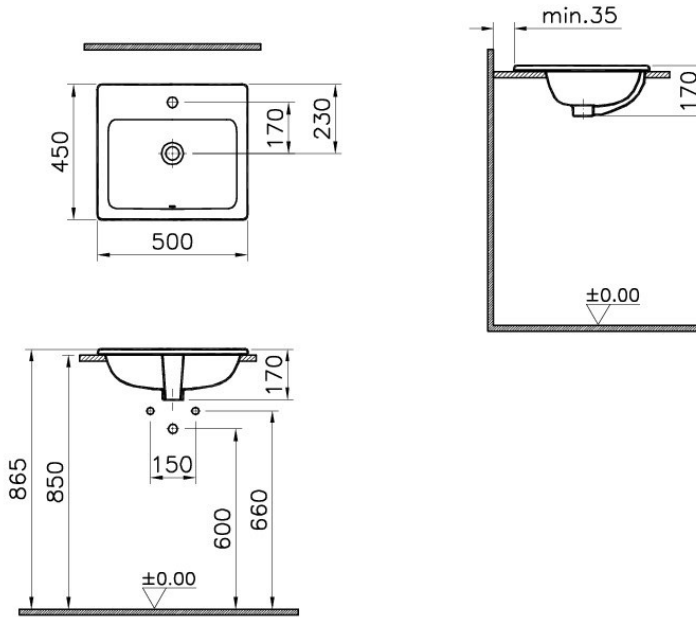

VitrA

S20

Tanım S20 Square Countertop Basin, 50 cm

Kod	5464B003-0001
Tap Hole Option	Middle Tap Hole
Overflow Hole	With Hole
CE	Yes
Material	Ceramic
NF	Yes
VitrAclean	No
Dimensions	50
Colour	White

VitrA haber vermeksizin, ürünler ve teknik detaylarında değişiklik yapma hakkını saklı tutar