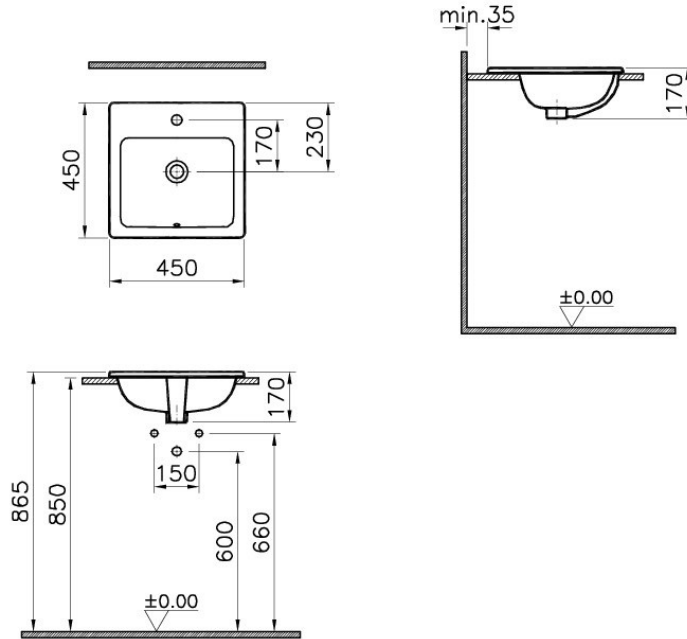

## S20

Tanım S20 Square Countertop Basin, 45 cm

Kod	5463B003-0001
Tap Hole Option	Middle Tap Hole
Overflow Hole	With Hole
CE	Yes
Material	Ceramic
VitrAclean	No
Dimensions	45
Colour	White

VitrA haber vermeksizin, ürünler ve teknik detaylarında değişiklik yapma hakkını saklı tutar