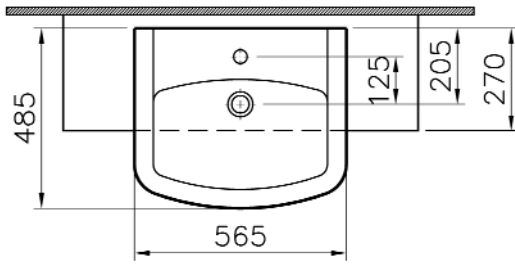

Description	: Semi-recessed Basin, 56 cm
Tanım	: Yarım Tezgah Lavabo, 56 cm
Bezeichnung	: Halbeinbauwaschtisch, 56 cm
Code-No / Kod / Code	: 4170
Weight / Ağırlık / Gewicht (kg)	: 15,5
Taphole options	: One tap hole
Armatür deliği seçeneği	: Orta armatür delikli
Hahnloch Alternative	: Ein Hahnloch
Materials / Malzeme / Material	: Vitreous China
Color / Renk / Farben	: 003 White / Beyaz / Weiß

1

2

3