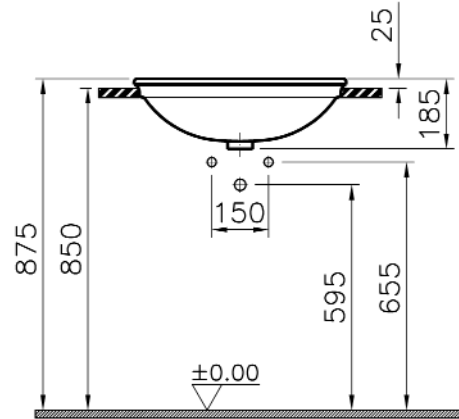

Description	: Semi-recessed Basin, 56 cm
Tanım	: Yarım Tezgah Lavabo, 56 cm
Bezeichnung	: Halbeinbauwaschtisch, 56 cm
Code-No / Kod / Code	: 4170
Weight / Ağırlık / Gewicht (kg)	: 15,5
Taphole options	: One tap hole
Armatür deliği seçeneği	: Orta armatür delikli
Hahnloch Alternative	: Ein Hahnloch
Materials / Malzeme / Material	: Vitreous China
Color / Renk / Farben	: 003 White / Beyaz / Weiß

1

2

3