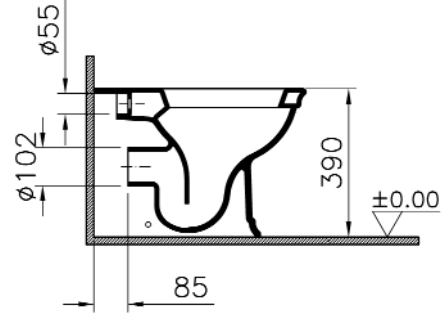

Description	: Back-to-wall WC Pan (horizontal outlet)
Tanım	: Duvara Tam Dayalı Tek Klozet (arkadan çıkışlı)
Bezeichnung	: Stand-Tiefspül-WC (Abgang waagrecht)
Code-No / Kod / Code	: 4164
Weight / Ağırlık / Gewicht (kg)	: 24,7
Compatible items	: 32-003-001 Toilet Seat 56-003-009 Toilet Seat (soft-closing)
Uyumlu Ürünler	: 32-003-001 Klozet Kapağı 56-003-009 Klozet Kapağı (yavaş kapanır)
Zubehör passend zu	: 32-003-001 WC-Sitz 56-003-002 WC-Sitz (mit Absenkautomatik)
Materials / Malzeme / Material	: Vitreous China
Color / Renk / Farben	: 003 White / Beyaz / Weiß

1

2

3