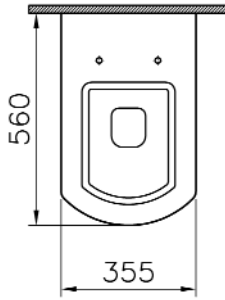

Description	: Back-to-wall WC Pan (horizontal outlet)
Tanım	: Duvara Tam Dayalı Tek Klozet (arkadan çıkışlı)
Bezeichnung	: Stand-Tiefspül-WC (Abgang waagrecht)
Code-No / Kod / Code	: 4164
Weight / Ağırlık / Gewicht (kg)	: 24,7
Compatible items	: 32-003-001 Toilet Seat 56-003-009 Toilet Seat (soft-closing)
Uyumlu Ürünler	: 32-003-001 Klozet Kapağı 56-003-009 Klozet Kapağı (yavaş kapanır)
Zubehör passend zu	: 32-003-001 WC-Sitz 56-003-002 WC-Sitz (mit Absenkautomatik)
Materials / Malzeme / Material	: Vitreous China
Color / Renk / Farben	: 003 White / Beyaz / Weiß

1

2

3