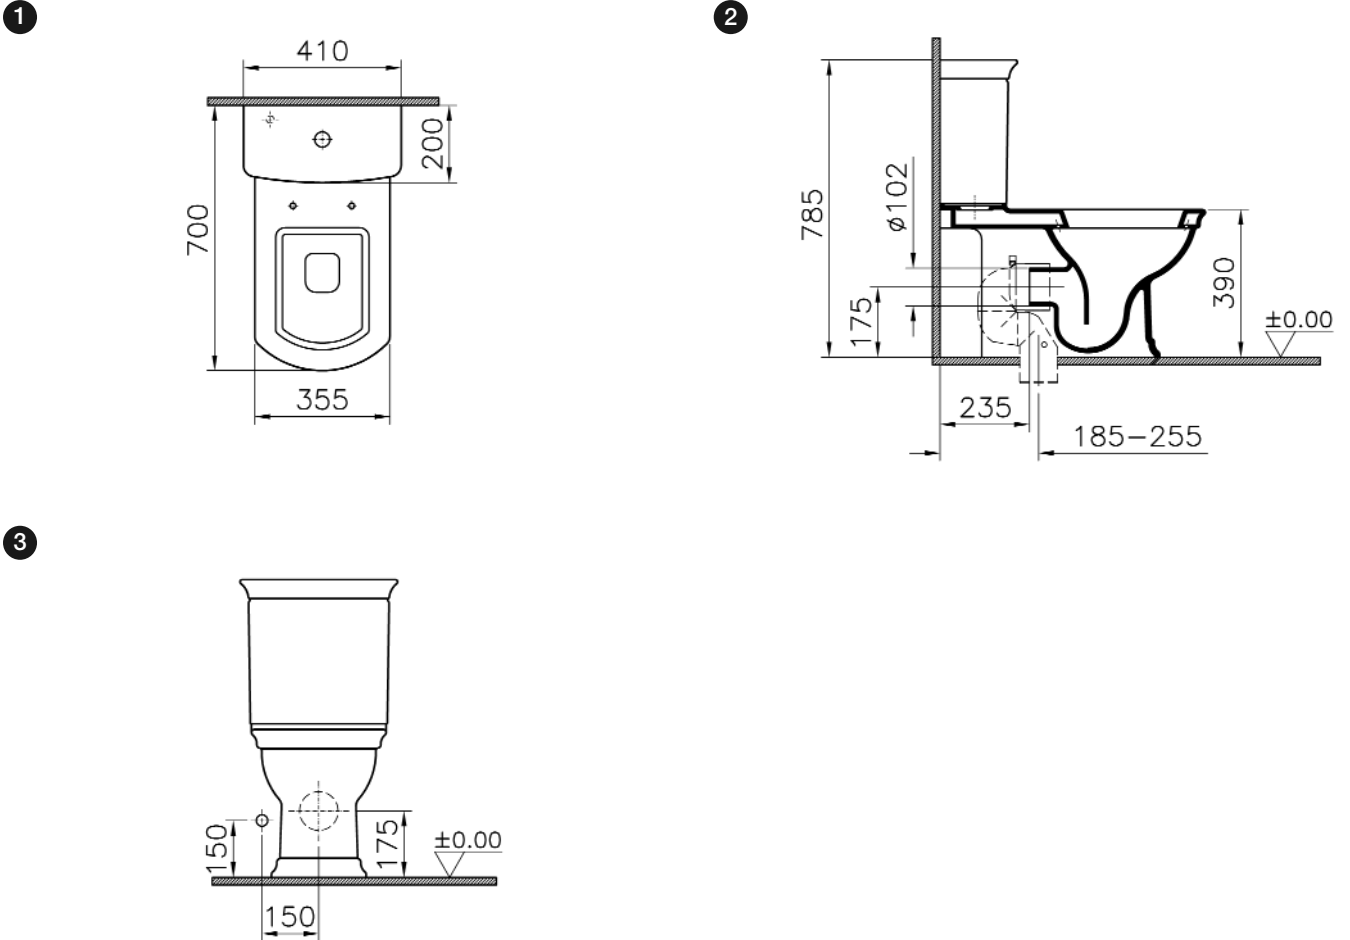

Description	: Close-coupled WC Pan-open back (universal outlet)
Tanım	: Takım Klozet (universal çıkışlı)
Bezeichnung	: WC-Stand Kombination (universal Abgang)
Code-No / Kod / Code	: 4160
Weight / Ağırlık / Gewicht (kg)	: 27,9
Compatible items	: 32-003-001 Toilet Seat 56-003-009 Toilet Seat (soft-closing) 4161B003-0107 Cistern (bottom inlet)
Uyumlu Ürünler	: 32-003-001 Klozet Kapağı 56-003-009 Klozet Kapağı (yavaş kapanır) 4161B003-0107 Rezervuar (alttan girişli)
Zubehör passend zu	: 32-003-001 WC-Sitz 56-003-002 WC-Sitz (mit Absenkautomatik) 4161B003-0107 Aufsatzspülkasten (Zulauf von unten)
Materials / Malzeme / Material	: Vitreous China
Color / Renk / Farben	: 003 White / Beyaz / Weiß

Description	: Close-coupled WC Pan-open back (universal outlet)
Tanım	: Takım Klozet (universal çıkışlı)
Bezeichnung	: WC-Stand Kombination (universal Abgang)
Code-No / Kod / Code	: 4160
Weight / Ağırlık / Gewicht (kg)	: 27,9
Compatible items	: 32-003-001 Toilet Seat 56-003-009 Toilet Seat (soft-closing) 4161B003-0112 Cistern (side inlet)
Uyumlu Ürünler	: 32-003-001 Klozet Kapağı 56-003-009 Klozet Kapağı (yavaş kapanır) 4161B003-0112 Rezervuar (yandan girişli)
Zubehör passend zu	: 32-003-001 WC-Sitz 56-003-002 WC-Sitz (mit Absenkautomatik) 4161B003-0112 Aufsatzspülkasten (Zulauf seitlich)
Materials / Malzeme / Material	: Vitreous China
Color / Renk / Farben	: 003 White / Beyaz / Weiß

1

2

3

Yandan girişli
Side inlet
Zulauf seitlich