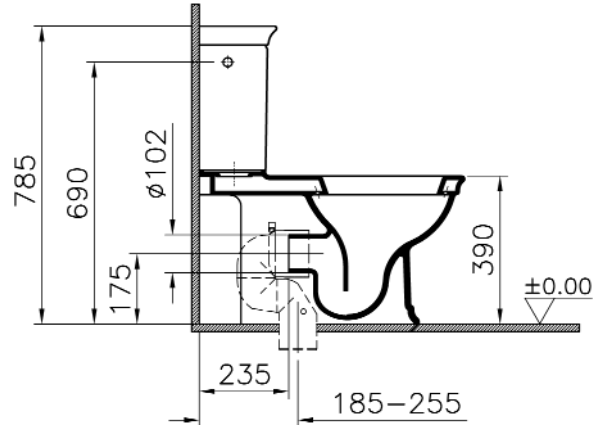

Description	: Close-coupled WC Pan-open back (universal outlet)
Tanım	: Takım Klozet (universal çıkışlı)
Bezeichnung	: WC-Stand Kombination (universal Abgang)
Code-No / Kod / Code	: 4160
Weight / Ağırlık / Gewicht (kg)	: 27,9
Compatible items	: 32-003-001 Toilet Seat 56-003-009 Toilet Seat (soft-closing) 4161B003-0112 Cistern (side inlet)
Uyumlu Ürünler	: 32-003-001 Klozet Kapağı 56-003-009 Klozet Kapağı (yavaş kapanır) 4161B003-0112 Rezervuar (yandan girişli)
Zubehör passend zu	: 32-003-001 WC-Sitz 56-003-002 WC-Sitz (mit Absenkautomatik) 4161B003-0112 Aufsatzspülkasten (Zulauf seitlich)
Materials / Malzeme / Material	: Vitreous China
Color / Renk / Farben	: 003 White / Beyaz / Weiß

1

2

3

Yandan girişli
Side inlet
Zulauf seitlich