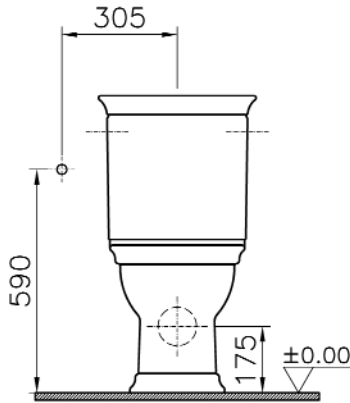

Description	: Close-coupled WC Pan-open back (universal outlet)
Tanım	: Takım Klozet (universal çıkışlı)
Bezeichnung	: WC-Stand Kombination (universal Abgang)
Code-No / Kod / Code	: 4160
Weight / Ağırlık / Gewicht (kg)	: 27,9
Compatible items	: 32-003-001 Toilet Seat 56-003-009 Toilet Seat (soft-closing) 4161B003-0107 Cistern (bottom inlet)
Uyumlu Ürünler	: 32-003-001 Klozet Kapağı 56-003-009 Klozet Kapağı (yavaş kapanır) 4161B003-0107 Rezervuar (alttan girişli)
Zubehör passend zu	: 32-003-001 WC-Sitz 56-003-002 WC-Sitz (mit Absenkautomatik) 4161B003-0107 Aufsatzspülkasten (Zulauf von unten)
Materials / Malzeme / Material	: Vitreous China
Color / Renk / Farben	: 003 White / Beyaz / Weiß

Description	: Close-coupled WC Pan-open back (universal outlet)
Tanım	: Takım Klozet (universal çıkışlı)
Bezeichnung	: WC-Stand Kombination (universal Abgang)
Code-No / Kod / Code	: 4160
Weight / Ağırlık / Gewicht (kg)	: 27,9
Compatible items	: 32-003-001 Toilet Seat 56-003-009 Toilet Seat (soft-closing) 4161B003-0112 Cistern (side inlet)
Uyumlu Ürünler	: 32-003-001 Klozet Kapağı 56-003-009 Klozet Kapağı (yavaş kapanır) 4161B003-0112 Rezervuar (yandan girişli)
Zubehör passend zu	: 32-003-001 WC-Sitz 56-003-002 WC-Sitz (mit Absenkautomatik) 4161B003-0112 Aufsatzspülkasten (Zulauf seitlich)
Materials / Malzeme / Material	: Vitreous China
Color / Renk / Farben	: 003 White / Beyaz / Weiß

1

2

3

Yandan girişli
Side inlet
Zulauf seitlich