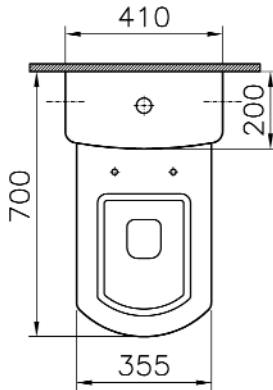

Description	: Close-coupled WC Pan-open back (universal outlet)
Tanım	: Takım Klozet (universal çıkışlı)
Bezeichnung	: WC-Stand Kombination (universal Abgang)
Code-No / Kod / Code	: 4160
Weight / Ağırlık / Gewicht (kg)	: 27,9
Compatible items	: 32-003-001 Toilet Seat 56-003-009 Toilet Seat (soft-closing) 4161B003-0112 Cistern (side inlet)
Uyumlu Ürünler	: 32-003-001 Klozet Kapağı 56-003-009 Klozet Kapağı (yavaş kapanır) 4161B003-0112 Rezervuar (yandan girişli)
Zubehör passend zu	: 32-003-001 WC-Sitz 56-003-002 WC-Sitz (mit Absenkautomatik) 4161B003-0112 Aufsatzspülkasten (Zulauf seitlich)
Materials / Malzeme / Material	: Vitreous China
Color / Renk / Farben	: 003 White / Beyaz / Weiß

1

2

3

Yandan girişli
Side inlet
Zulauf seitlich